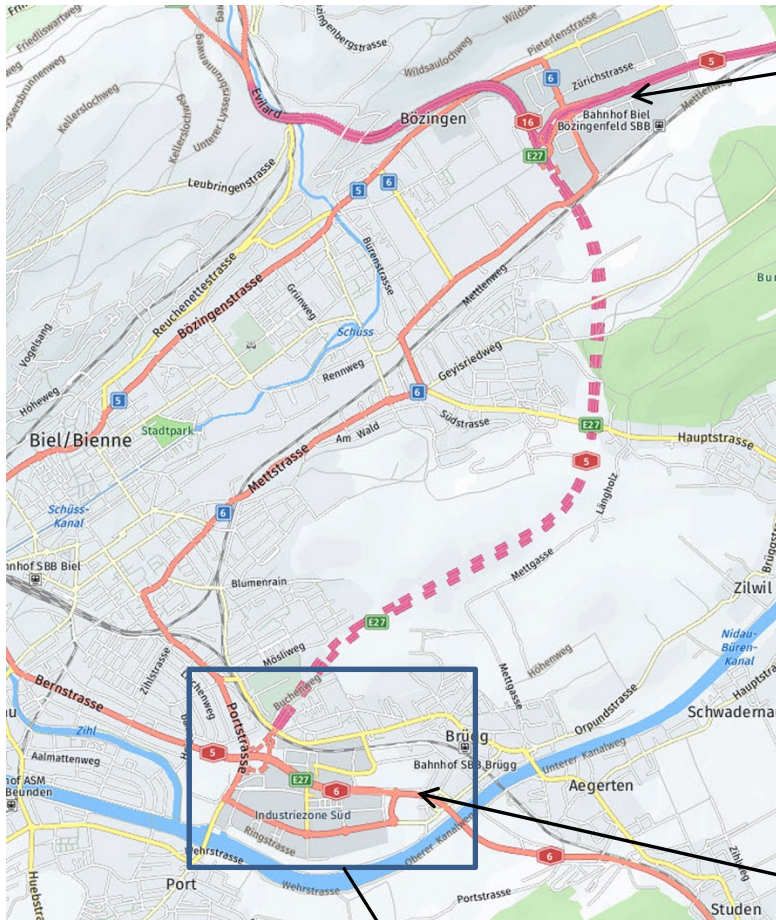

# Clubshow 2017: Wegbeschreibung / descriptif de la route à suivre

aus Richtung A5 Basel/Zürich/Solothurn:  
Ausfahrt Biel-Mett

- ▶ **Aus Richtung Neuchâtel/Bienne:**  
Folgen Sie den grünen Wegweisern Richtung Bern, dann dem Wegweiser „Port“
- ▶ **Aus Richtung A1 Bern/Schönbühl:**  
beim Kreisel Richtung "Port" via Erlenstrasse
- ▶ **Aus Richtung A5 Solothurn:**  
Ausfahrt Biel-Mett, folgen Sie den grünen Wegweisern Richtung Bern, dann dem Wegweiser „Port“

aus Richtung A1 Bern/Schönbühl: beim  
Kreisel Richtung "Port" via Erlenstrasse

- ▶ **venant de Neuchâtel/Bienne:**  
suivez les panneaux verts direction Berne, ensuite le panneau « Port »
- ▶ **venant de Berne/Schönbühl (A1):**  
au rond-point direction "Port" via "Erlenstrasse"
- ▶ **venant de Soleure (A5):**  
sortie Biel-Mett, suivez les panneaux verts direction Berne, ensuite le panneau « Port »

**Achtung:** aufgrund von Bauarbeiten am Nationalstrassennetz im Raum Biel ist die Zufahrt zum Ausstellungsareal erschwert und es können keine Wegweiser aufgestellt werden. Bitte konsultieren Sie unmittelbar vor der Schau unsere Homepage [www.dalmatiner.ch](http://www.dalmatiner.ch) für die aktuellsten Hinweise zur Situation.

**Attention:** en raison de travaux sur le réseau des routes nationales dans la région de Bienne, l'accès au terrain d'exposition pose des problèmes et il n'est pas possible d'y implanter des panneaux indicateurs. S.v.pl., peu avant l'exposition, veuillez consulter notre site Internet [www.dalmatiner.ch](http://www.dalmatiner.ch) qui vous fournira tous les renseignements nécessaires en la matière.