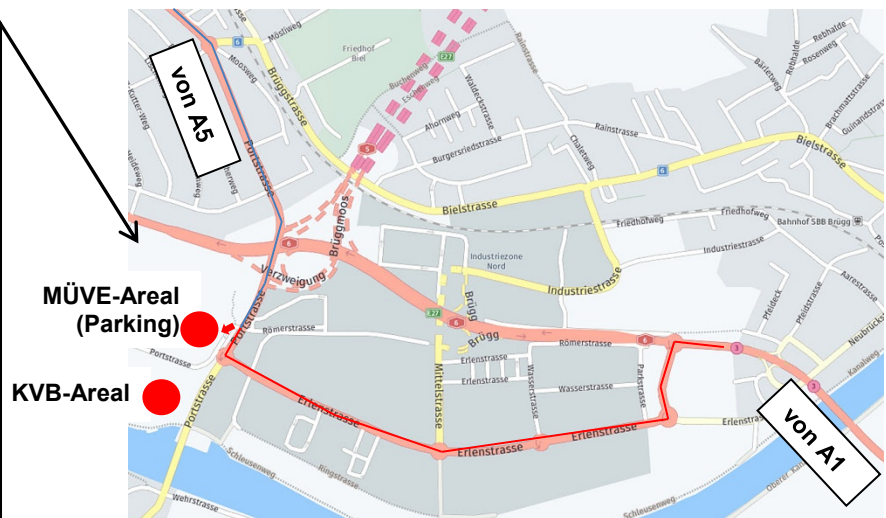

# Clubshow 2017: Wegbeschreibung / descriptif de la route à suivre

aus Richtung A5 Basel/Zürich/Solothurn:  
Ausfahrt Biel-Mett

- ▶ **Aus Richtung Neuchâtel/Bienne:**  
Folgen Sie den grünen Wegweisern Richtung Bern, dann dem Wegweiser „Port“
- ▶ **Aus Richtung A1 Bern/Schönbühl:**  
beim Kreisel Richtung "Port" via Erlenstrasse
- ▶ **Aus Richtung A5 Solothurn:**  
Ausfahrt Biel-Mett, folgen Sie den grünen Wegweisern Richtung Bern, dann dem Wegweiser „Port“

aus Richtung A1 Bern/Schönbühl: beim  
Kreisel Richtung "Port" via Erlenstrasse

- ▶ **venant de Neuchâtel/Bienne:**  
suivez les panneaux verts direction Berne, ensuite le panneau « Port »
- ▶ **venant de Berne/Schönbühl (A1):**  
au rond-point direction "Port" via "Erlenstrasse"
- ▶ **venant de Soleure (A5):**  
sortie Biel-Mett, suivez les panneaux verts direction Berne, ensuite le panneau « Port »

**Achtung:** aufgrund von Bauarbeiten am Nationalstrassennetz im Raum Biel ist die Zufahrt zum Ausstellungsareal erschwert und es können keine Wegweiser aufgestellt werden. Bitte konsultieren Sie unmittelbar vor der Schau unsere Homepage [www.dalmatiner.ch](http://www.dalmatiner.ch) für die aktuellsten Hinweise zur Situation.